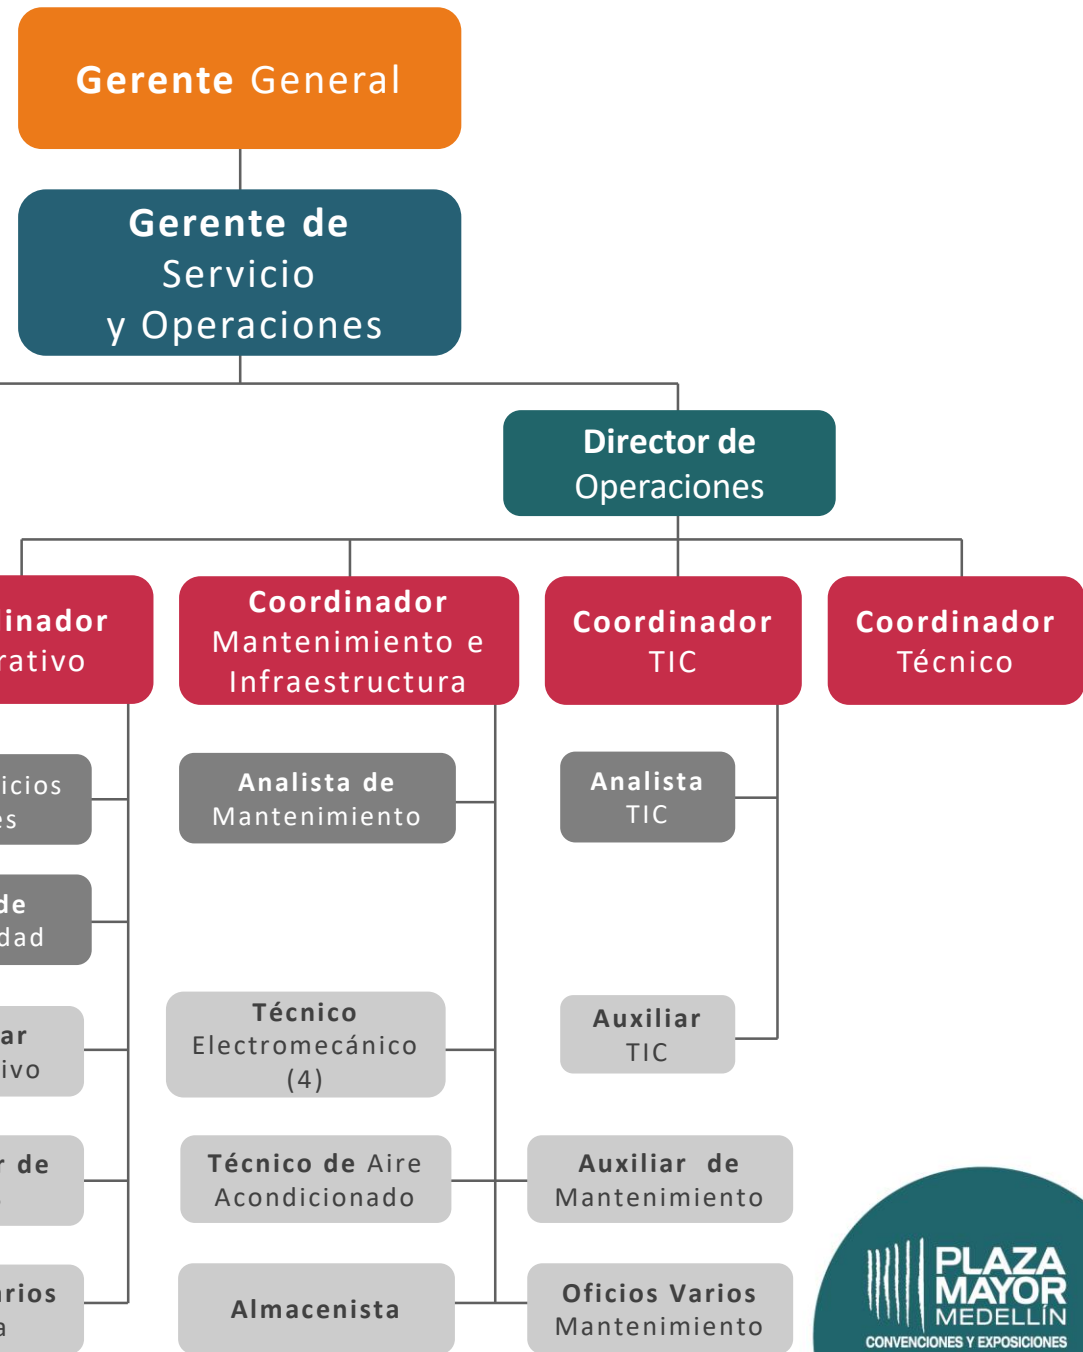

ORGANIGRAMA

PLAZA MAYOR 2018

EQUIPO DIRECTIVO

GERENCIA GENERAL

SECRETARÍA GENERAL

GERENCIA ADMINISTRATIVA Y FINANCIERA

GERENCIA COMERCIAL

GERENCIA DE SERVICIOS OPERACIONES