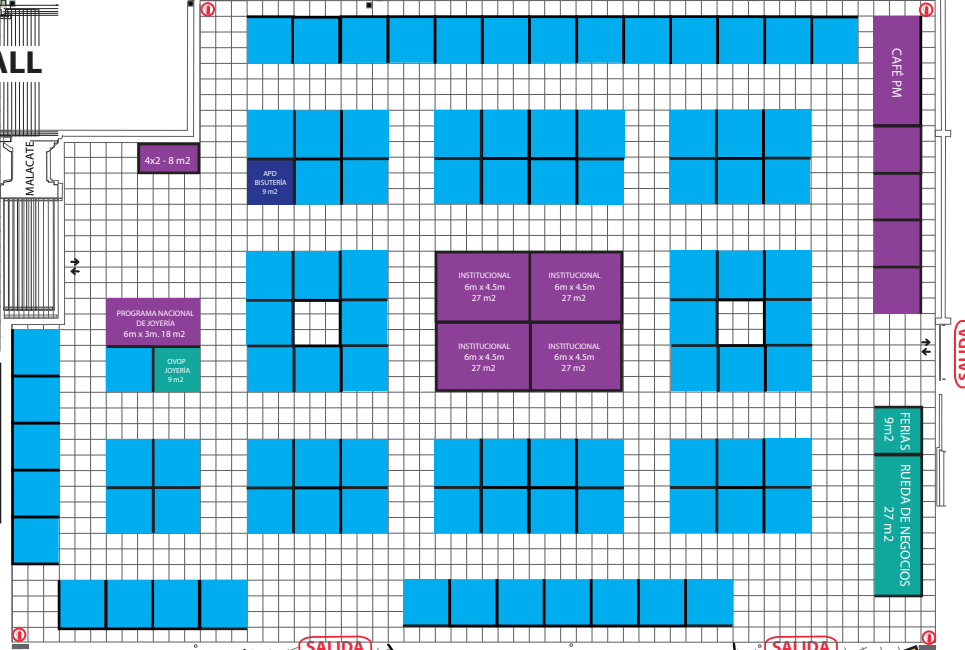

# EXPOARTESANO 2016

Julio 8 al 17 LA MEMORIA 2016

**LA MEMORIA**  
PABELLÓN BLANCO

70 INDIGENAS  
56 TRADICIONALES  
1 ESPACIO INSTITUCIONAL

## MEZANINNE | LOS NIÑOS DE COLOMBIA Y SUS ANCESTROS

**LUGARES DE VIDA**  
PABELLÓN AZUL

93 STANDS - MODA, JOYERÍA, BISUTERÍA, ACCESORIOS  
12 ESPACIOS INSTITUCIONALES

- POSTOBÓN
- Stand 3x3m. 9m<sup>2</sup> Esquinero
- Stand 3x3m. 9m<sup>2</sup>
- Stand 3x2m. 6m<sup>2</sup>

**TESTIMONIO Y EVOLUCIÓN**  
PABELLÓN VERDE

81 STANDS - MESA, DECORACIÓN, INFANTILES, INSTRUMENTOS  
13 STANDS BOCADOS TÍPICOS  
5 ESPACIOS INSTITUCIONALES