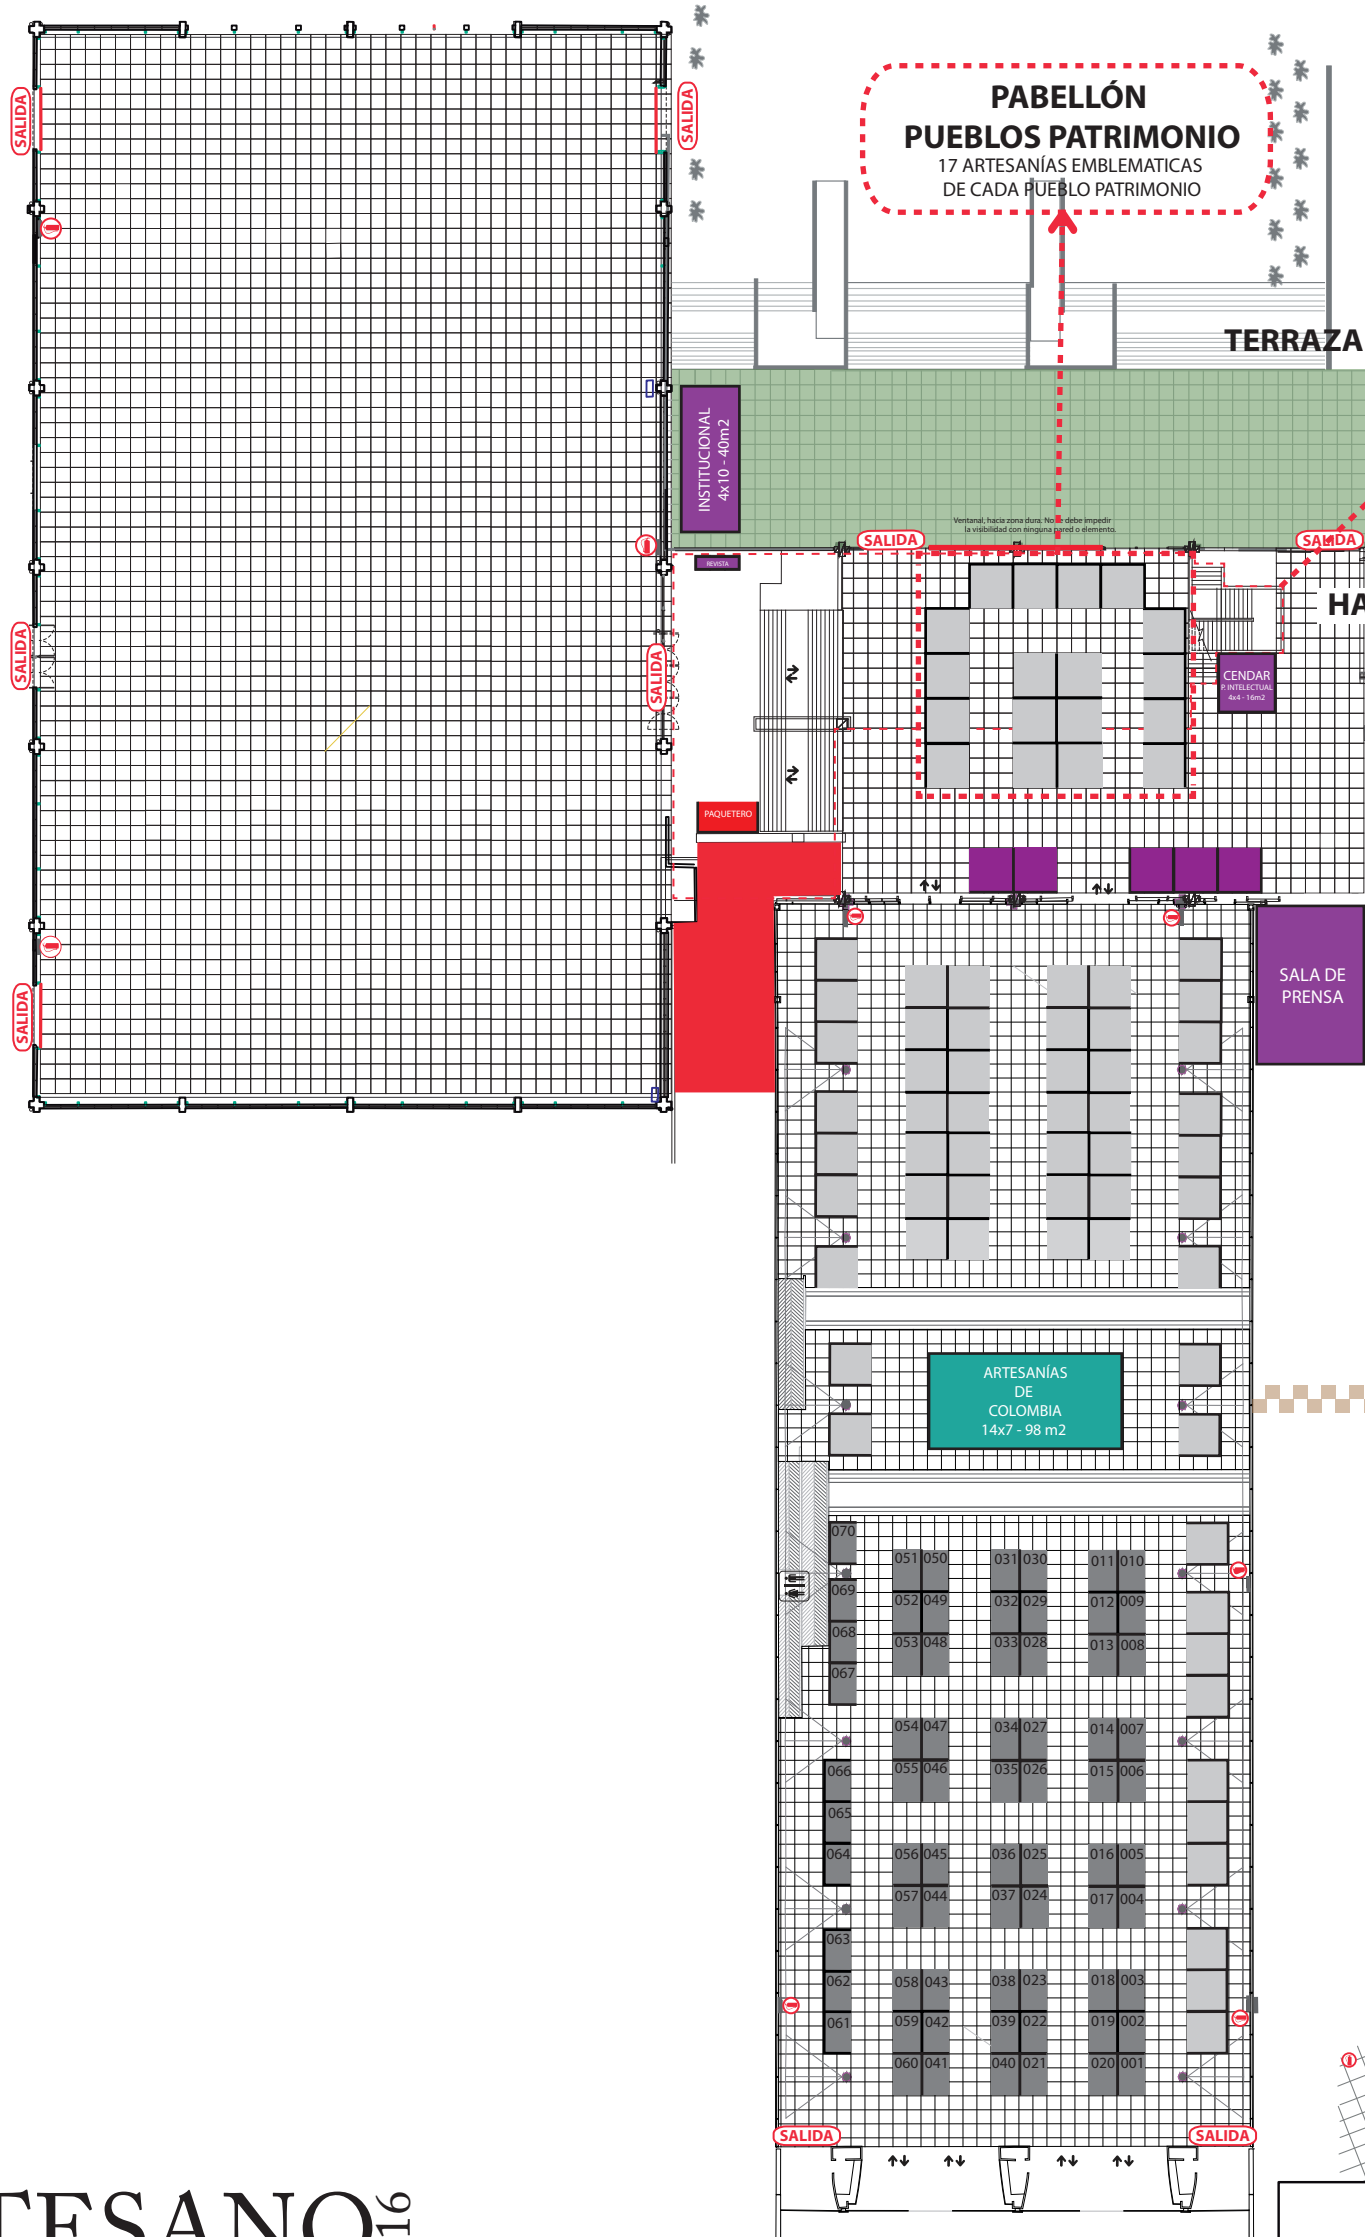

# EXPOARTESANO 2016

Julio 8 al 17 LA MEMORIA 2016

**LA MEMORIA**  
PABELLÓN BLANCO

70 INDIGENAS  
56 TRADICIONALES  
1 ESPACIO INSTITUCIONAL

## MEZANINNE | LOS NIÑOS DE COLOMBIA Y SUS ANCESTROS

**LUGARES DE VIDA**  
PABELLÓN AZUL

93 STANDS - MODA, JOYERÍA, BISUTERÍA, ACCESORIOS  
12 ESPACIOS INSTITUCIONALES

- POSTOBÓN
- Stand 3x3m. 9m<sup>2</sup> Esquinero
- Stand 3x3m. 9m<sup>2</sup>
- Stand 3x2m. 6m<sup>2</sup>

**TESTIMONIO Y EVOLUCIÓN**  
PABELLÓN VERDE

81 STANDS - MESA, DECORACIÓN, INFANTILES, INSTRUMENTOS  
13 STANDS BOCADOS TÍPICOS  
5 ESPACIOS INSTITUCIONALES