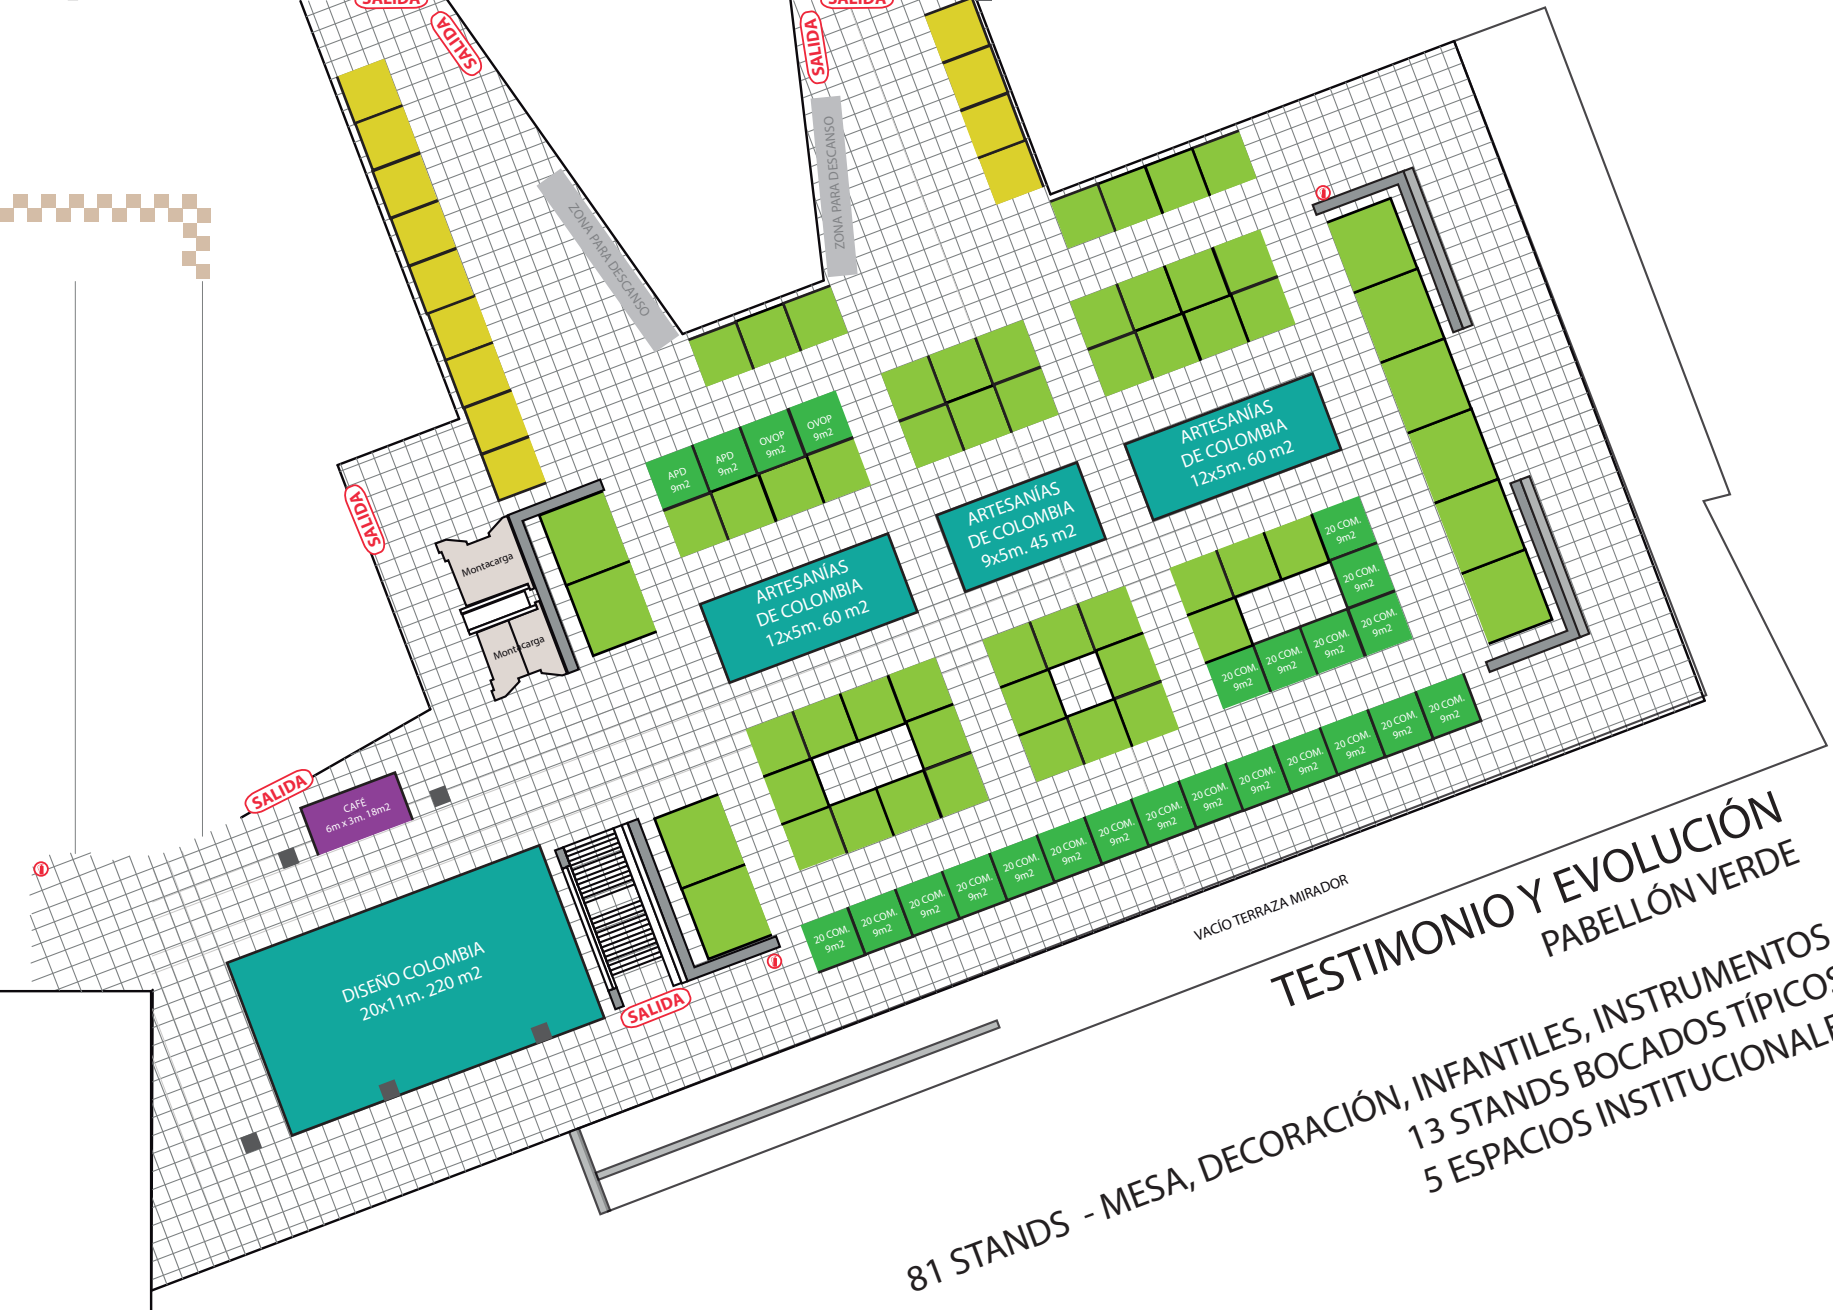

# EXPOARTESANO 2016

Julio 8 al 17 LA MEMORIA 2016

**LA MEMORIA**  
PABELLÓN BLANCO

70 INDIGENAS  
56 TRADICIONALES  
1 ESPACIO INSTITUCIONAL

## MEZANINNE | LOS NIÑOS DE COLOMBIA Y SUS ANCESTROS

**LUGARES DE VIDA**  
PABELLÓN AZUL

93 STANDS - MODA, JOYERÍA, BISUTERÍA, ACCESORIOS  
12 ESPACIOS INSTITUCIONALES

- POSTOBÓN
- Stand 3x3m. 9m<sup>2</sup> Esquinero
- Stand 3x3m. 9m<sup>2</sup>
- Stand 3x2m. 6m<sup>2</sup>

**TESTIMONIO Y EVOLUCIÓN**  
PABELLÓN VERDE

81 STANDS - MESA, DECORACIÓN, INFANTILES, INSTRUMENTOS  
13 STANDS BOCADOS TÍPICOS  
5 ESPACIOS INSTITUCIONALES